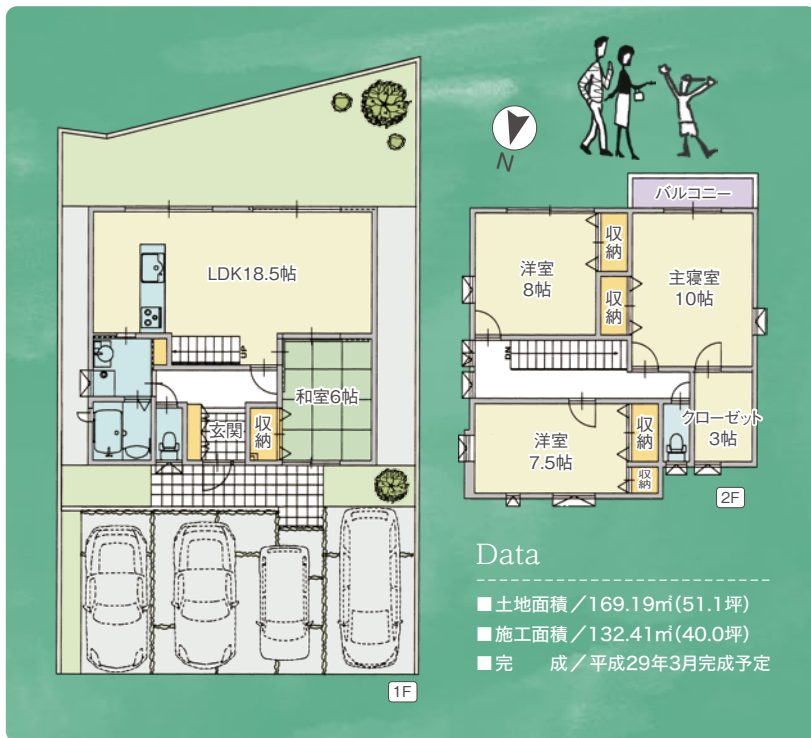

建売住宅構造見学会

この **土・日** 10時～16時 雨天開催・粗品進呈

建築中の今だからわかる安心の住まい

完成したら隠れてしまう構造を見てほしい、安心安全な住まいづくりを
目で見て触れて実感してほしい、そんな思いから構造見学会を開催いたします。

『ミライエ塩屋』 5号地 2,920万円

【JA変動金利型35年 返済0.625%】

■ 頭金/0円 ■ ボーナス/0円 ■ 毎月/74,423円

株式会社リブレ TEL.0799-52-0497
〒656-0501 兵庫県南あわじ市福良甲 1533-3 FAX.0799-53-1353