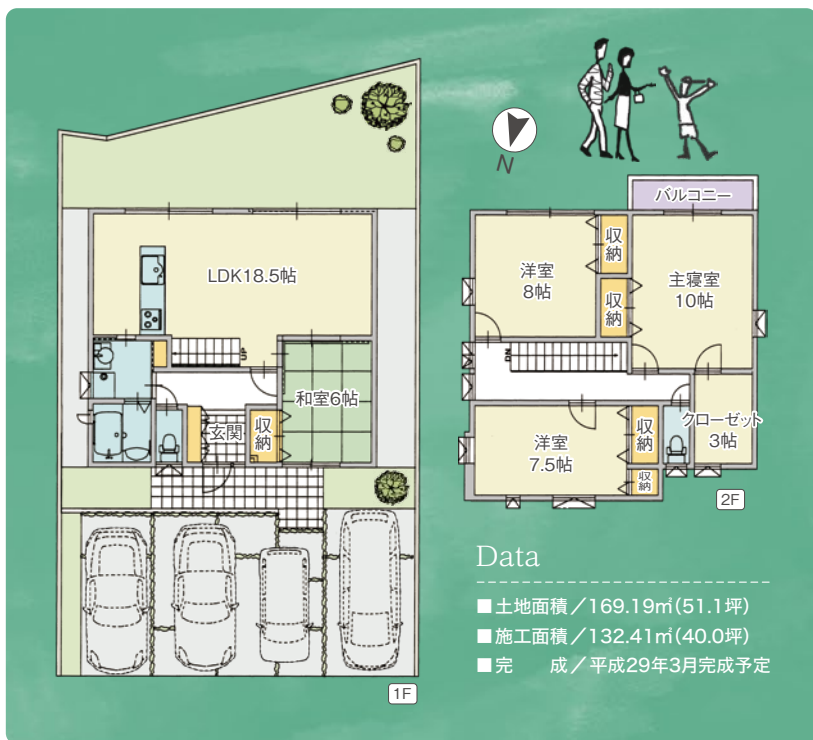

建売住宅構造見学会

この **土・日** 10時～16時 雨天開催・粗品進呈

建築中の今だからわかる安心の住まい

完成したら隠れてしまう構造を見てほしい、安心安全な住まいづくりを
目で見て触れて実感してほしい、そんな思いから構造見学会を開催いたします。

『ミライエ塩屋』 5号地 2,920万円

【JA変動金利型35年 返済0.625%】

■ 頭金/0円 ■ ボーナス/0円 ■ 毎月/74,423円

株式会社リブレ TEL.0799-52-0497
〒656-0501 兵庫県南あわじ市福良甲 1533-3 FAX.0799-53-1353