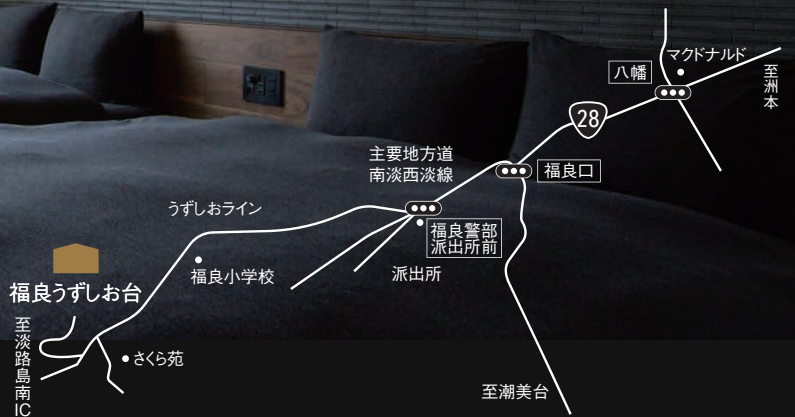

南あわじ市福良

5邸 同時開催 うずしお台のコテージ型住宅

Simple modern, monotone space

Open House

シックな壁紙と
ブラックウォールナットで
統一された床や天井
シンプル・モダンが気持ち良い
落ち着いた大人の空間

新築完成見学会
10/15 sat ~ 10/16 sun

Amazonギフト券
¥2000プレゼント

完全予約制